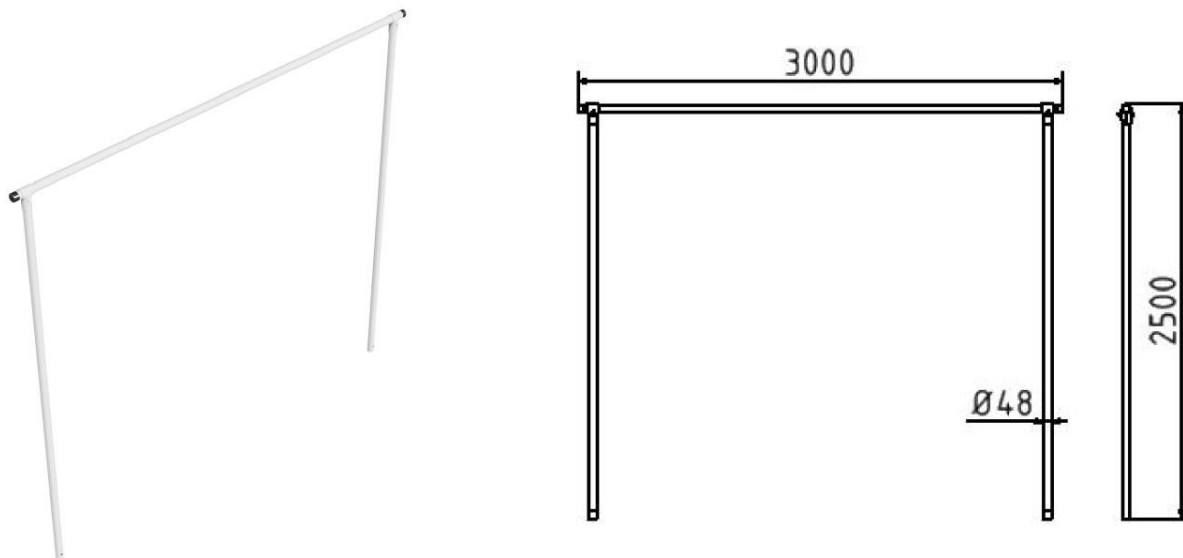

Artikelnummer: 419_4530

Artikel: Teppichklopfgerüst, Querrohr 3000 mm, Stahlrohr Ø 48 mm

Technische Daten:

Material: S235 JR

Oberfläche: Feuerverzinkung nach DIN ISO 1461

Beschreibung:

Teppichklopfgerüst Ausführung wie
Wäschetrockengerüst jedoch ohne Haken,
Querrohr 3000 mm, Stahlrohr Ø 48 mm